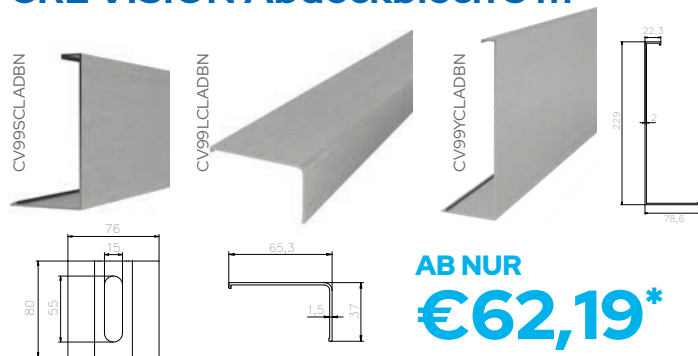

CV99LCLADB

CV99YCLADB

CRL VISION Abdeckblech 5 m

CV99SCLADB