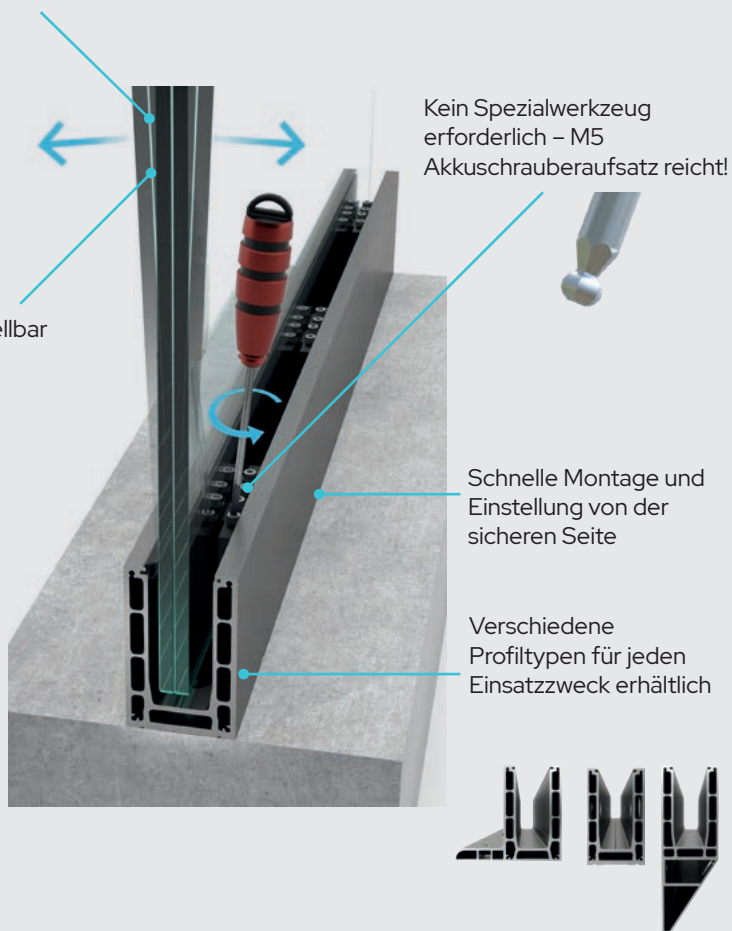

## Einstellbares Balustradensystem CRL VISION

- Schnelle Montage von der sicheren Seite
- Einfache Ausrichtung +/- 2°
- Kein Spezialwerkzeug erforderlich
- Für 17,52 mm | 21,52 mm | 25,52 mm VSG
- Allgemeines bauaufsichtliches Prüfzeugnis (AbP)
- Für alle Anwendungen einsetzbar

### Einfache und schnelle Montage

1. Anker einsetzen

2. Bodenschiene befestigen

3. Hintere Gummidichtung, Kunststoffeinlagen und Glas einsetzen

4. Glasklemmen einsetzen und Glas ausrichten

5. Vordere Gummidichtung einsetzen und Endkappen montieren