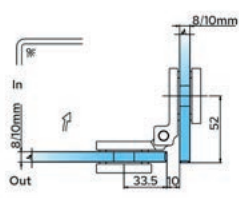

CRL COMO Anschlagband, mit Schraubenabdeckungen, 90° Glas-Glas, nach innen öffnend

Art.-Nr.	Beschreibung	Oberflächenasuführung		1
COM092CH	Como 90° Glas-Glas	Chrom	€55,95	€32,95
COM092BN	Como 90° Glas-Glas	Edelstahloptik gebürstet	€58,95	€32,95
COM092MBL	Como 90° Glas-Glas	Matt schwarz	€57,95	€32,95

NUR
€32,95*

* Mindestbestellmenge: 1 Stück. Preis für eine Bestellmenge von 1.
Preise gültig bis 31. Dezember 2024.