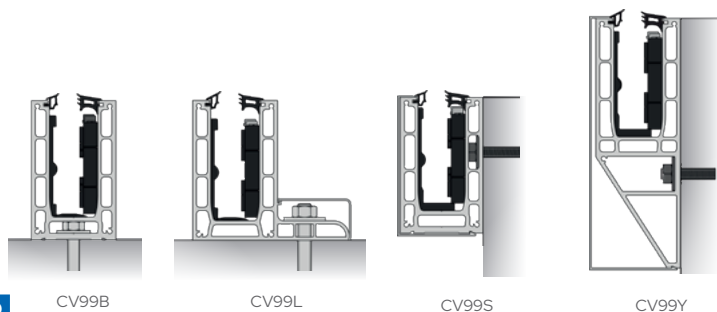

CRL VISION Bodenschiene, 5 m

- Einstellbares System für 16,76 - 25,52 mm
- Montage und Ausrichtung von der sicheren Innenseite
- Profile in 5 m Länge, 4 Bestigungspunkte pro Meter
- Aluminium EN AW6063 - 7 kg / Meter
- Glasdicken: 8.8.2 / 8.8.4, 10.10.2 / 10.10.4, 12.12.2 / 12.12.4

Art.-Nr.	Beschreibung	1	20
CV99BBN	Bodenmontage, Edelstahloptik gebürstet	€445,00	€415,00
CV99SBN	Seitenmontage, Edelstahloptik gebürstet	€445,00	€415,00
CV99LBN	Bodenmontage L, Edelstahloptik gebürstet	€485,00	€445,00
CV99YBN	Seitenmontage Y, Edelstahloptik gebürstet	€575,00	€525,00

* Mindestbestellmenge: 1 Stück. Preis für eine Bestellmenge von 20 (CV99BBN).