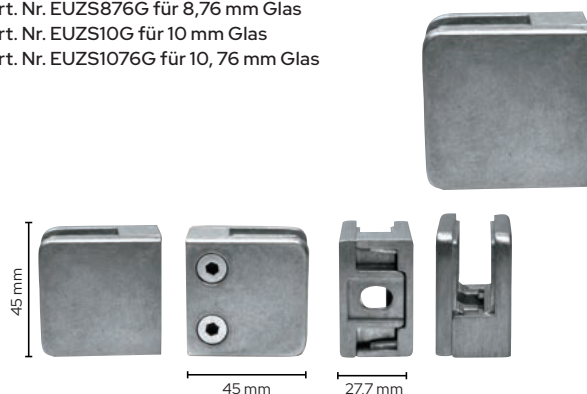

- Art. Nr. EUZS6G für 6 mm Glas
- Art. Nr. EUZS8G für 8 mm Glas
- Art. Nr. EUZS876G für 8,76 mm Glas
- Art. Nr. EUZS10G für 10 mm Glas
- Art. Nr. EUZS1076G für 10,76 mm Glas

NUR  
**€1,69**

Art.-Nr.	Oberflächenausführung	Grösse		1
EUZSFBZL	Zink-Druckguss roh	45 x 45 mm	€3,71	€1,69