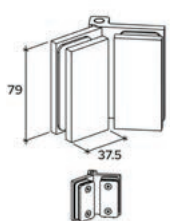

CRL COMO Anschlagband, mit Schraubenabdeckungen, 135° Glas-Glas

Art.-Nr.	Beschreibung	Oberflächenasuführung		1
COM045CH	Como, 135° Glas-Glas	Chrom	€55,95	€32,95
COM045BN	Como, 135° Glas-Glas	Edelstahloptik gebürstet	€59,95	€32,95
COM045MBL	Como, 135° Glas-Glas	Matt schwarz	€57,95	€32,95

AB NUR
€32,95*

* Mindestbestellmenge: 1 Stück. Preis für eine Bestellmenge von 1 (COM045CH).
Preise gültig bis 31. Dezember 2024.