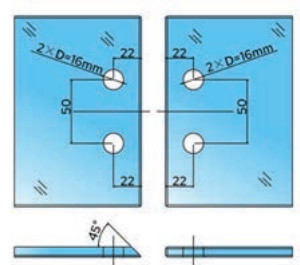

CRL COMO Anschlagband, mit Schraubenabdeckungen, 135° Glas-Glas

Art.-Nr.	Beschreibung	Oberflächenasuführung		1
COM045CH	Como, 135° Glas-Glas	Chrom	€55,95	€32,95
COM045BN	Como, 135° Glas-Glas	Edelstahloptik gebürstet	€59,95	€32,95
COM045MBL	Como, 135° Glas-Glas	Matt schwarz	€57,95	€32,95

AB NUR
€32,95*

* Mindestbestellmenge: 1 Stück. Preis für eine Bestellmenge von 1 (COM045CH).
Preise gültig bis 31. Dezember 2024.