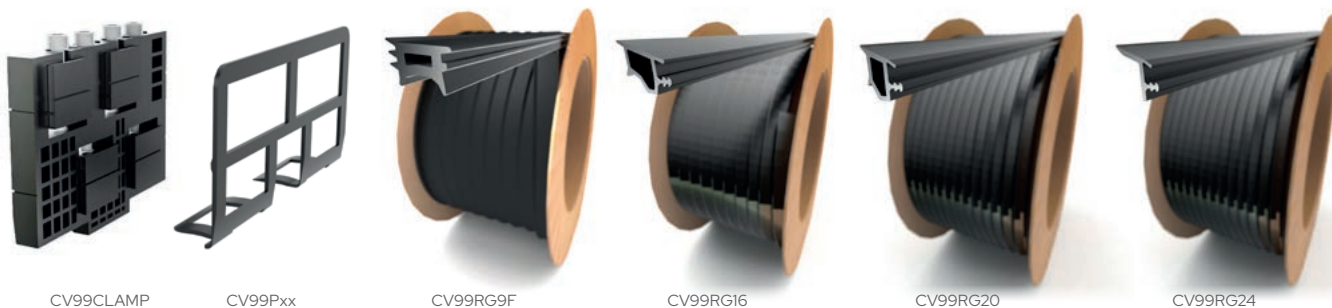

CV99Pxx

CV99RG9F

CV99RG16

CV99RG20

CV99RG24

CRL VISION Einzelkomponenten

CV99CLAMP