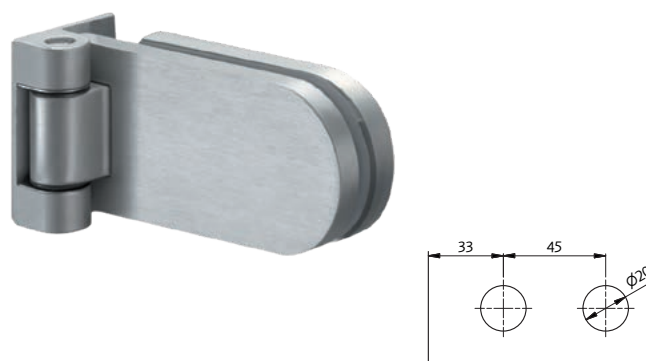

NUR
€14,95

Art.-Nr.	Oberflächenausführung		1
FHDSA	EV1 eloxiert	€25,51	€14,95

* Mindestbestellmenge: 1 Stück. Preis für eine Bestellmenge von 1. Preise gültig bis 31. Dezember 2024.