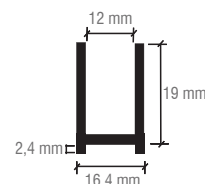

CRL Aluminium U-Profile zur Trockenverglasung

- Für 8 bis 10 mm ESG
- Trockenverglasung mit Vinyl
- Kein Silikon erforderlich

AB NUR
€19,95*

Art.-Nr.	Glasstärke	Länge	Oberflächenausführung	1	40	120
DUC516BA9	8 mm	2,5 m	Hochglanz eloxiert	€25,95	€22,95	€19,95
DUC516BN9	8 mm	2,5 m	Edelstahloptik gebürstet	€26,95	€23,95	€20,95
DUC516MBL9	8 mm	2,5 m	Matt schwarz	€28,95	€25,95	€22,95
DUC38BA9	10 mm	2,5 m	Hochglanz eloxiert	€25,95	€22,95	€19,95
DUC38BN9	10 mm	2,5 m	Edelstahloptik gebürstet	€26,95	€23,95	€20,95
DUC38MBL9	10 mm	2,5 m	Matt schwarz	€28,95	€25,95	€22,95

* Mindestbestellmenge: 1 Stück. Preis für eine Bestellmenge von 120 (DUC516BA9).

CRL Duschtürknopf, Rund

- Für 6 mm bis 12 mm Glas
- Hochwertig verchromt
- Material: Messing massiv
- Abmessung Ø 38 mm
- Lochdurchmesser 12 mm

AB NUR
€6,95*

Art.-Nr.	Farbe	1	6
SDK100CHEU	Chrom	€7,95	€6,95
SDK100MBLEU	Matt schwarz NEU	€8,95	€7,95

* Mindestbestellmenge: 1 Stück. Preis für eine Bestellmenge von 6 (SDK100CHEU).

CRL Duschtürknopf STYLE Plus, beidseitig

- Schützt durch einseitig eingelassenen Gummipuffer
- Messing
- Für 6 mm bis 12 mm Glas
- Abmessung: ca. 32 x 32 x 30 mm
- Lochbohrung: 12 mm

AB NUR
€15,95*

Art.-Nr.	Farbe	1	60	120
SDK300BCH	Chrom	€19,95	€17,95	€17,95 €16,95 - €15,95
SDK300BBN	Edelstahloptik gebürstet	€21,95	€19,95	€19,95 €18,95 - €17,95
SDK300MBL	Matt schwarz	€20,95	€19,95	€19,95 €18,95 €17,95 €16,95

* Mindestbestellmenge: 1 Stück. Preis für eine Bestellmenge von 120 (SDK300BCH).
Preise gültig bis 31. Dezember 2024.

Eingelassenes U-Profil aus Aluminium

- Ideal zum Einlassen des Glases und für einen Ganzglas-Look
- Profil oben abgewinkelt, um Wasser besser ableiten zu können
- Oberer Rand verdeckt Fliesenabschluss

AB NUR
€17,92*