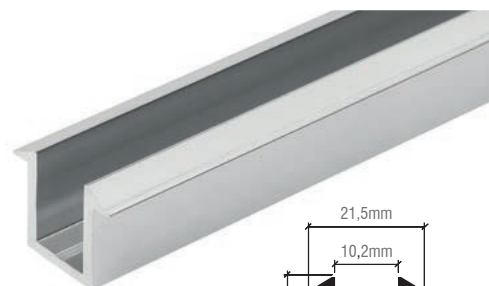

CRL Aluminium U-Profile zur Trockenverglasung

- Für 8 bis 10 mm ESG
- Trockenverglasung mit Vinyl
- Kein Silikon erforderlich

AB NUR
€19,95*

Art.-Nr.	Glasstärke	Länge	Oberflächenausführung	1	40	120
DUC516BA9	8 mm	2,5 m	Hochglanz eloxiert	€25,95	€22,95	€19,95
DUC516BN9	8 mm	2,5 m	Edelstahloptik gebürstet	€26,95	€23,95	€20,95
DUC516MBL9	8 mm	2,5 m	Matt schwarz	€28,95	€25,95	€22,95
DUC38BA9	10 mm	2,5 m	Hochglanz eloxiert	€25,95	€22,95	€19,95
DUC38BN9	10 mm	2,5 m	Edelstahloptik gebürstet	€26,95	€23,95	€20,95
DUC38MBL9	10 mm	2,5 m	Matt schwarz	€28,95	€25,95	€22,95

* Mindestbestellmenge: 1 Stück. Preis für eine Bestellmenge von 120 (DUC516BA9).

CRL Duschtürknopf, Rund

- Für 6 mm bis 12 mm Glas
- Hochwertig verchromt
- Material: Messing massiv
- Abmessung Ø 38 mm
- Lochdurchmesser 12 mm

AB NUR
€6,95*

Art.-Nr.	Farbe	1	6
SDK100CHEU	Chrom	€7,95	€6,95
SDK100MBLEU	Matt schwarz NEU	€8,95	€7,95

* Mindestbestellmenge: 1 Stück. Preis für eine Bestellmenge von 6 (SDK100CHEU).

CRL Duschtürknopf STYLE Plus, beidseitig

- Schützt durch einseitig eingelassenen Gummipuffer
- Messing
- Für 6 mm bis 12 mm Glas
- Abmessung: ca. 32 x 32 x 30 mm
- Lochbohrung: 12 mm

AB NUR
€15,95*

Art.-Nr.	Farbe	1	60	120
SDK300BCH	Chrom	€19,95	€17,95	€17,95 €16,95 - €15,95
SDK300BBN	Edelstahloptik gebürstet	€21,95	€19,95	€19,95 €18,95 - €17,95
SDK300MBL	Matt schwarz	€20,95	€19,95	€19,95 €18,95 €17,95 €16,95

* Mindestbestellmenge: 1 Stück. Preis für eine Bestellmenge von 120 (SDK300BCH).
Preise gültig bis 31. Dezember 2024.

Eingelassenes U-Profil aus Aluminium

- Ideal zum Einlassen des Glases und für einen Ganzglas-Look
- Profil oben abgewinkelt, um Wasser besser ableiten zu können
- Oberer Rand verdeckt Fliesenabschluss

AB NUR
€17,92*