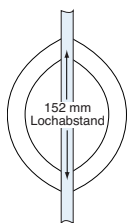

Griffgarnitur Crescent

- Lochabstand 152 mm
- Ohne Metallunterlegscheiben

AB NUR
€33,32*

Art.-Nr.	Farbe	1	10	50
CSH6X6CH	Chrom	€40,66	€36,63	€33,32
CSH6X6BN	Edelstahl Optik	€40,66	€36,63	€33,32
CSH6X6BSC	Chrom/Matt gebürstet	€40,66	€36,63	€33,32
CSH6X6SC	Chrom matt	€40,66	€36,63	€33,32

* Mindestbestellmenge: 1 Stück. Preis für eine Bestellmenge von 50 (CSH6X6CH).