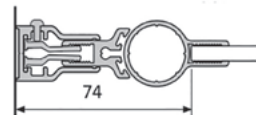

Expander

Art.-Nr.	Classic / Expander	Wandabstand	Glasdicke	Farbe	1	6
WHP8CBA	Classic	55 mm	8 mm	Hochglanz eloxiert	€165,95	€155,95
WHP8CSA	Classic	55 mm	8 mm	Matt eloxiert	€104,74	€98,23
WHP8CMBL	Classic	55 mm	8 mm	Matt schwarz	€152,04	€146,41
WHP8EBA	Expander	74 mm	8 mm	Hochglanz eloxiert	€164,40	€154,06
WHP8EMBL	Expander	74 mm	8 mm	Matt schwarz	€158,81	€149,67

* Mindestbestellmenge: 1 Stück. Preis für eine Bestellmenge von 6 (WHP8CSA).