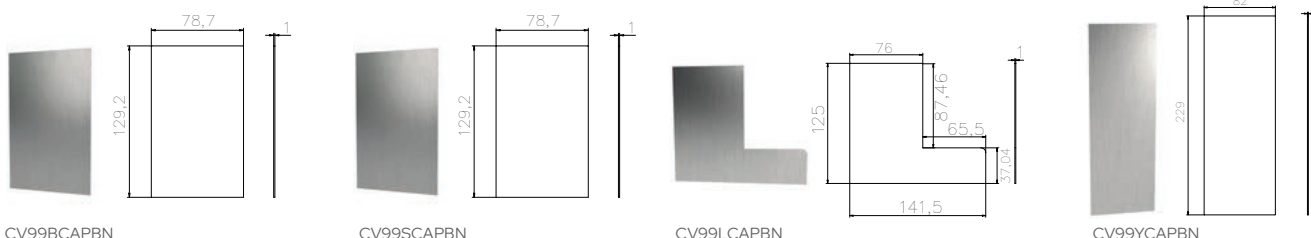

CV99SCAPBN

CV99LCAPBN

CV99YCAPBN

CRL VISION Endkappen

CV99BCAPBN