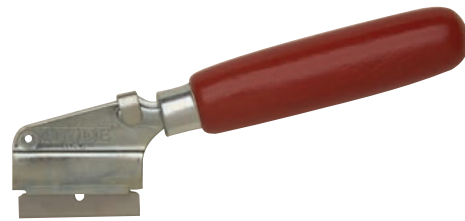

CRL Verbundglasmesser

- Komfortable Handhabung
- Geeignete Klingen: Art. Nr. 51S sowie 1409

AB NUR
€6,46

Art.-Nr.	Beschreibung	1	10
117200	Verbundglasmesser	€7,03	€6,46

* Mindestbestellmenge: 1 Stück. Preis für eine Bestellmenge von 10.

CRL Mirabac Splitterschutzfolien für Spiegel

- Schützt vor Schnittverletzungen bei Bruch von Spiegeln
- Sehr einfach anzuwenden - selbstklebend
- Getestet nach BS EN 12600
- 60 Mikron

AB NUR
€13,20*