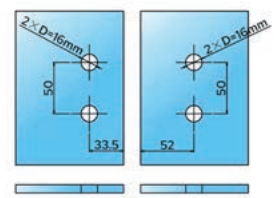

CRL COMO Anschlagband, mit Schraubenabdeckungen, 90° Glas-Glas, nach innen öffnend

Art.-Nr.	Beschreibung	Oberflächenasuführung		1
COM092CH	Como 90° Glas-Glas	Chrom	€55,95	€32,95
COM092BN	Como 90° Glas-Glas	Edelstahloptik gebürstet	€58,95	€32,95
COM092MBL	Como 90° Glas-Glas	Matt schwarz	€57,95	€32,95

NUR
€32,95*

* Mindestbestellmenge: 1 Stück. Preis für eine Bestellmenge von 1.
Preise gültig bis 31. Dezember 2024.