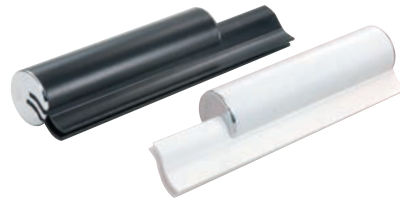

CRL Dusch- / Glas- Abzieher

- Das ideale Geschenk für Ihre Kunden nach beauftragter Duscharmontage
- Breite Wischblätter (2 Stück): 254 mm
- Verhindert Kalkbildung und beseitigt Wasserflecken

AB NUR
€10,01*

Art.-Nr.	Farbe	1	5	10
SQBC1	Schwarz	€12,87	€11,31	€10,01
SQWC1	Weiß	€12,87	€11,31	€10,01

* Mindestbestellmenge: 1 Stück. Preis für eine Bestellmenge von 10 (SQBC1).

CRL Verglasungsklötze aus transparentem Kunststoff

- Distanzklötze aus hochtransparentem PVC-Material
- Shore Härte: 82 ± 3
- Unter Glas kaum sichtbar
- Ideal zum Unterlegen bei Duschen, Spiegeln und anderen Verglasungen
- Hohe Vergilbungssicherheit
- Packung mit 100 Stück bzw. 200 Stück (Mischbeutel PSBMIX)