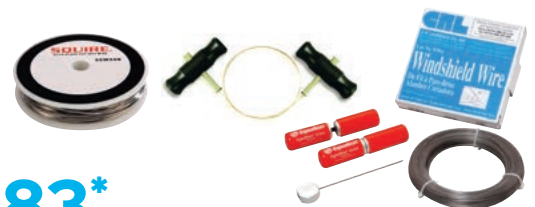

AB NUR
€6,83*

Art.-Nr.	Beschreibung	1	5	6	10
SSW508	Vierkant-Edelstahldraht	€16,38	€15,13	-	€14,05
TWH500	Tightwire Griffpaar	€25,25	-	€23,35	-
LWH200	Griff für Draht	€25,44	-	-	-
TW72	Schneidedraht geflochten	€7,56	€7,16	-	€6,83
S21400	Windschutz-Scheiben-Ausbau Set	€51,56	€47,58	-	-

* Mindestbestellmenge: 1 Stück. Preis für eine Bestellmenge von 10 (TW72).