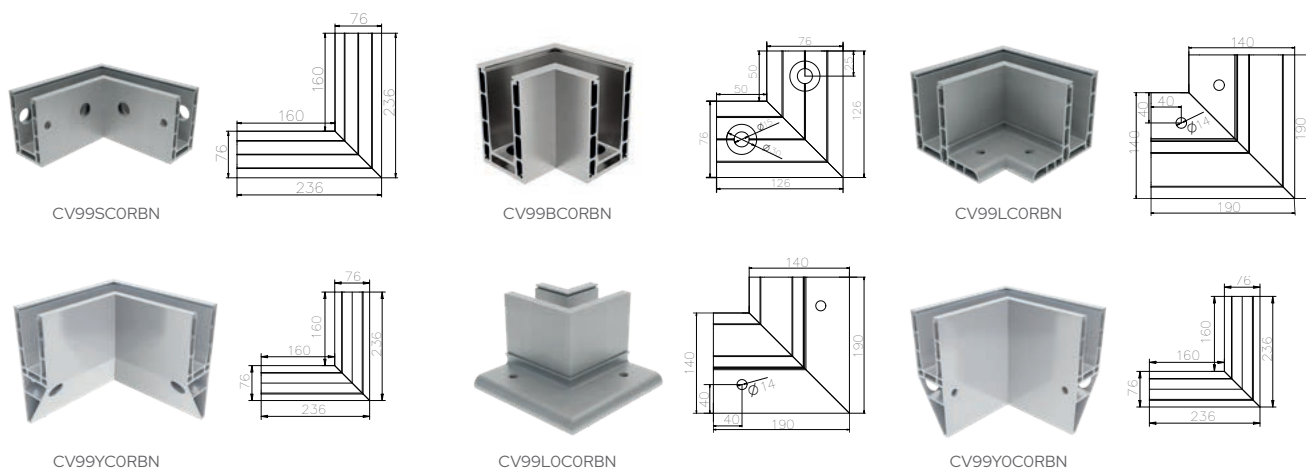

CRL VISION 90° Ecken

Art.-Nr.	Beschreibung	1	10
CV99SCORBN	90° Innen-Ecke, Seitenmontage, Edelstahloptik gebürstet	€86,63	€79,97
CV99BCORBN	90° Innen-Ecke, Bodenmontage, Edelstahloptik gebürstet	€67,39	€62,19
CV99LCORBN	90° Innen-Ecke, Bodenmontage L, Edelstahloptik gebürstet	€86,63	€79,97
CV99YCORBN	90° Innen-Ecke, Seitenmontage Y, Edelstahloptik gebürstet	€96,25	€88,85
CV99LOCORBN	90° Außen-Ecke, Bodenmontage L, Edelstahloptik gebürstet	€86,63	€79,97
CV99YOCORBN	90° Außen-Ecke, Seitenmontage Y, Edelstahloptik gebürstet	€96,25	€88,85

* Mindestbestellmenge: 1 Stück. Preis für eine Bestellmenge von 10 (CV99BCORBN).

AB NUR
€62,19*