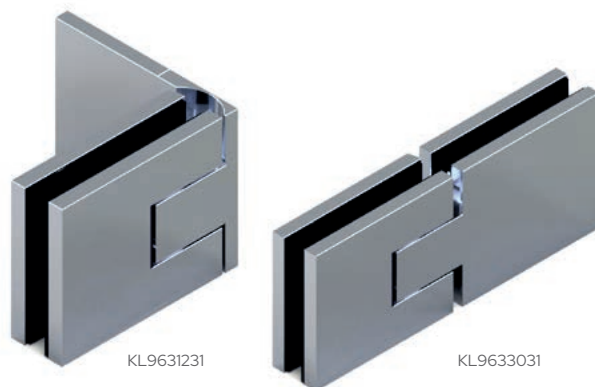

KL megla MILANO ORIGINAL PREMIUM Pendeltürband

Der neueste Beschlag der Milano-Familie verfügt über minimale Spaltmaße und maximale 3-Punkt-Nulllagentechnologie. Die Grundposition ist stufenlos einstellbar, die zweite und dritte Nulllage verschiebt sich jeweils plus bzw. minus 45° parallel dazu mit. Sowohl in geöffnetem- als auch im geschlossenen Zustand überzeugt Milano Original Premium durch eine homogen kantige Bauform im Premiumdesign.

- Hochwertiges Pendeltürband
- Made in Germany
- Gehäuse Messing, galvanisch veredelt
- Achsen etc. Edelstahl
- Einlagen: speziell für Rutschfestigkeit und Absicherung Glas/Metall
- Objektgeeignet, auf 100.000 Zyklen getestet
- Stufenlos einstellbare Nulllage
- 3-fache Nulllage
- Aufsteckbare Abdeckungen für komplett unsichtbare Schrauben
- Passende Winkel und Verbinder aus der Milano Original Serie
- Für 8 mm ESG
- 1.100 mm maximale Glasbreite
- 2.250 mm max. Glashöhe * Bei Verwendung eines dritten Bandes im oberen Drittel sind größere Höhen möglich.
- 50 kg maximales Glasgewicht
- 5 Jahre Herstellergarantie

MILANO ORIGINAL PREMIUM Duschtürband, 90° Glas-Wand, beidseitig öffnend

Art.-Nr.	Oberfläche		1
KL9631231	Chrom	€112,67	€65,95
KL9631255	Edelstahloptik gebürstet	€142,71	€83,95
KL9631265	Matt schwarz	€142,71	€83,95

* Mindestbestellmenge: 1 Stück. Preis für eine Bestellmenge von 1 (KL9631231). Preise gültig bis 31. Dezember 2024.

MILANO ORIGINAL PREMIUM Duschtürband, 180° Glas-Glas, beidseitig öffnend

Art.-Nr.	Oberfläche		1
KL9633031	Chrom	€136,45	€79,95
KL9633055	Edelstahloptik gebürstet	€165,25	€96,95
KL9633065	Matt schwarz	€165,25	€96,95

AB NUR

€65,95*

CRL Glashalter, drehbar

- Drehbarer Glashalter für eckige Stabilisierungsstange 12 x 12 mm
- Montage durch Glas
- Zahlreiche weitere Glas- und Wandanschlüsse erhältlich
- Messing
- Glasdicke 8 - 10 mm*

NUR

€12,95