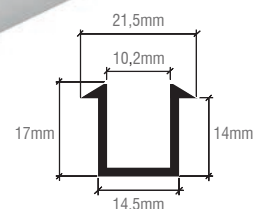

CRL Aluminium U-Profile zur Trockenverglasung

- Für 8 bis 10 mm ESG
- Trockenverglasung mit Vinyl
- Kein Silikon erforderlich

AB NUR
€19,95*

Art.-Nr.	Glasstärke	Länge	Oberflächenausführung	1	40	120
DUC516BA9	8 mm	2,5 m	Hochglanz eloxiert	€25,95	€22,95	€19,95
DUC516BN9	8 mm	2,5 m	Edelstahloptik gebürstet	€26,95	€23,95	€20,95
DUC516MBL9	8 mm	2,5 m	Matt schwarz	€28,95	€25,95	€22,95
DUC38BA9	10 mm	2,5 m	Hochglanz eloxiert	€25,95	€22,95	€19,95
DUC38BN9	10 mm	2,5 m	Edelstahloptik gebürstet	€26,95	€23,95	€20,95
DUC38MBL9	10 mm	2,5 m	Matt schwarz	€28,95	€25,95	€22,95

* Mindestbestellmenge: 1 Stück. Preis für eine Bestellmenge von 120 (DUC516BA9).

CRL Duschtürknopf, Rund

- Für 6 mm bis 12 mm Glas
- Hochwertig verchromt
- Material: Messing massiv
- Abmessung Ø 38 mm
- Lochdurchmesser 12 mm

AB NUR
€6,95*

Art.-Nr.	Farbe	1	6
SDK100CHEU	Chrom	€7,95	€6,95
SDK100MBLEU	Matt schwarz NEU	€8,95	€7,95

* Mindestbestellmenge: 1 Stück. Preis für eine Bestellmenge von 6 (SDK100CHEU).

CRL Duschtürknopf STYLE Plus, beidseitig

- Schützt durch einseitig eingelassenen Gummipuffer
- Messing
- Für 6 mm bis 12 mm Glas
- Abmessung: ca. 32 x 32 x 30 mm
- Lochbohrung: 12 mm

AB NUR
€15,95*

Art.-Nr.	Farbe	1	60	120
SDK300BCH	Chrom	€19,95	€17,95	€17,95 €16,95 - €15,95
SDK300BBN	Edelstahloptik gebürstet	€21,95	€19,95	€19,95 €18,95 - €17,95
SDK300MBL	Matt schwarz	€20,95	€19,95	€19,95 €18,95 €17,95 €16,95

* Mindestbestellmenge: 1 Stück. Preis für eine Bestellmenge von 120 (SDK300BCH).
Preise gültig bis 31. Dezember 2024.

Eingelassenes U-Profil aus Aluminium

- Ideal zum Einlassen des Glases und für einen Ganzglas-Look
- Profil oben abgewinkelt, um Wasser besser ableiten zu können
- Oberer Rand verdeckt Fliesenabschluss

AB NUR
€17,92*