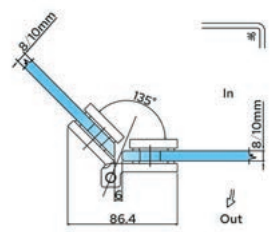

CRL COMO Anschlagband, mit Schraubenabdeckungen, 135° Glas-Glas

Art.-Nr.	Beschreibung	Oberflächenasuführung		1
COM045CH	Como, 135° Glas-Glas	Chrom	€55,95	€32,95
COM045BN	Como, 135° Glas-Glas	Edelstahloptik gebürstet	€59,95	€32,95
COM045MBL	Como, 135° Glas-Glas	Matt schwarz	€57,95	€32,95

AB NUR
€32,95*

* Mindestbestellmenge: 1 Stück. Preis für eine Bestellmenge von 1 (COM045CH).
Preise gültig bis 31. Dezember 2024.