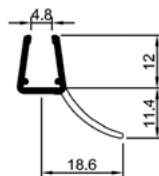

CRL Kristallklarer Duschabzieher

- Das kristallklare Aussehen passt hervorragend zu Glas
- Verhindert die Bildung von Wasserflecken
- Edelstahlhalter mit 254 mm Lippe
- Enthält einen starken Saugnapf-Halter

AB NUR
€13,42*

Art.-Nr.	Beschreibung	1	5	10
CCS1	Kristallklarer Duschabzieher	€16,08	€14,66	€13,42

* Mindestbestellmenge: 1 Stück. Preis für eine Bestellmenge von 10.

CRL Dusch- / Glas- Abzieher

- Das ideale Geschenk für Ihre Kunden nach beauftragter Duscharmontage
- Breite Wischblätter (2 Stück): 254 mm
- Verhindert Kalkbildung und beseitigt Wasserflecken

AB NUR
€10,01*

Art.-Nr.	Farbe	1	5	10
SQBC1	Schwarz	€12,87	€11,31	€10,01
SQWC1	Weiß	€12,87	€11,31	€10,01

* Mindestbestellmenge: 1 Stück. Preis für eine Bestellmenge von 10 (SQBC1).

CRL Verglasungsklötze aus transparentem Kunststoff

- Distanzklötze aus hochtransparentem PVC-Material
- Shore Härte: 82 ± 3
- Unter Glas kaum sichtbar
- Ideal zum Unterlegen bei Duschen, Spiegeln und anderen Verglasungen
- Hohe Vergilbungssicherheit
- Packung mit 100 Stück bzw. 200 Stück (Mischbeutel PSBMIX)

AB NUR
€3,83*

Art.-Nr.	Abmessung	Inhalt	100	500	1000
PSB040	1 x 6 x 50 mm	Beutel mit 100 Stück	€4,51	€4,17	€3,83
PSB080	2 x 6 x 50 mm	Beutel mit 100 Stück	€6,38	€6,05	€5,72
PSB125	3 x 6 x 50 mm	Beutel mit 100 Stück	€8,03	€7,37	€6,82
PSB156	4 x 6 x 50 mm	Beutel mit 100 Stück	€9,13	€8,47	€8,25
PSB200	5 x 6 x 50 mm	Beutel mit 100 Stück	€9,09	€8,40	€7,49
PSB250	6 x 6 x 50 mm	Beutel mit 100 Stück	€10,23	€9,65	€9,43
PSB310	8 x 6 x 50 mm	Beutel mit 100 Stück	€11,71	€11,14	€10,80
PSB375	10 x 6 x 50 mm	Beutel mit 100 Stück	€13,66	€13,09	€11,94

* Mindestbestellmenge: 100 Stück. Preis für eine Bestellmenge von 1000 (PSB040).

Art.-Nr.	Abmessung	Inhalt	1	10	500
PSBMIX	1-6, 8, 10 mm	Beutel mit 200 Stück	€17,08	€15,94	€14,80