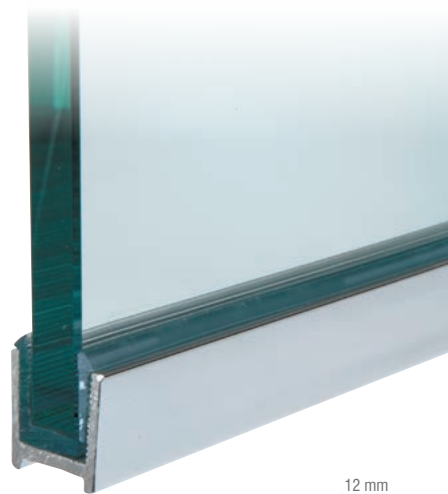

CRL Aluminium U-Profile zur Trockenverglasung

- Für 8 bis 10 mm ESG
- Trockenverglasung mit Vinyl
- Kein Silikon erforderlich

AB NUR
€19,95*

Art.-Nr.	Glasstärke	Länge	Oberflächenausführung	1	40	120
DUC516BA9	8 mm	2,5 m	Hochglanz eloxiert	€25,95	€22,95	€19,95
DUC516BN9	8 mm	2,5 m	Edelstahloptik gebürstet	€26,95	€23,95	€20,95
DUC516MBL9	8 mm	2,5 m	Matt schwarz	€28,95	€25,95	€22,95
DUC38BA9	10 mm	2,5 m	Hochglanz eloxiert	€25,95	€22,95	€19,95
DUC38BN9	10 mm	2,5 m	Edelstahloptik gebürstet	€26,95	€23,95	€20,95
DUC38MBL9	10 mm	2,5 m	Matt schwarz	€28,95	€25,95	€22,95

* Mindestbestellmenge: 1 Stück. Preis für eine Bestellmenge von 120 (DUC516BA9).

CRL Duschtürknopf, Rund

- Für 6 mm bis 12 mm Glas
- Hochwertig verchromt
- Material: Messing massiv
- Abmessung Ø 38 mm
- Lochdurchmesser 12 mm

AB NUR
€6,95*

Art.-Nr.	Farbe	1	6
SDK100CHEU	Chrom	€7,95	€6,95
SDK100MBLEU	Matt schwarz NEU	€8,95	€7,95

* Mindestbestellmenge: 1 Stück. Preis für eine Bestellmenge von 6 (SDK100CHEU).