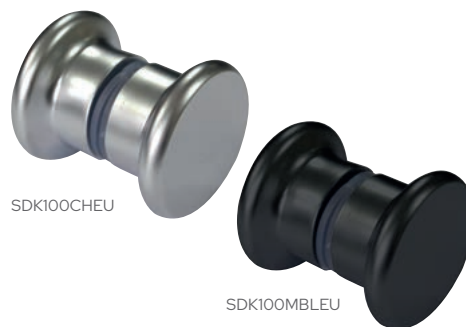

CRL Aluminium U-Profile zur Trockenverglasung

- Für 8 bis 10 mm ESG
- Trockenverglasung mit Vinyl
- Kein Silikon erforderlich

AB NUR
€19,95*

Art.-Nr.	Glasstärke	Länge	Oberflächenausführung	1	40	120
DUC516BA9	8 mm	2,5 m	Hochglanz eloxiert	€25,95	€22,95	€19,95
DUC516BN9	8 mm	2,5 m	Edelstahloptik gebürstet	€26,95	€23,95	€20,95
DUC516MBL9	8 mm	2,5 m	Matt schwarz	€28,95	€25,95	€22,95
DUC38BA9	10 mm	2,5 m	Hochglanz eloxiert	€25,95	€22,95	€19,95
DUC38BN9	10 mm	2,5 m	Edelstahloptik gebürstet	€26,95	€23,95	€20,95
DUC38MBL9	10 mm	2,5 m	Matt schwarz	€28,95	€25,95	€22,95

* Mindestbestellmenge: 1 Stück. Preis für eine Bestellmenge von 120 (DUC516BA9).

CRL Duschtürknopf, Rund

- Für 6 mm bis 12 mm Glas
- Hochwertig verchromt
- Material: Messing massiv
- Abmessung Ø 38 mm
- Lochdurchmesser 12 mm

AB NUR
€6,95*

Art.-Nr.	Farbe	1	6
SDK100CHEU	Chrom	€7,95	€6,95
SDK100MBLEU	Matt schwarz NEU	€8,95	€7,95

* Mindestbestellmenge: 1 Stück. Preis für eine Bestellmenge von 6 (SDK100CHEU).

CRL Duschtürknopf STYLE Plus, beidseitig

- Schützt durch einseitig eingelassenen Gummipuffer
- Messing
- Für 6 mm bis 12 mm Glas
- Abmessung: ca. 32 x 32 x 30 mm
- Lochbohrung: 12 mm

AB NUR
€15,95*

Art.-Nr.	Farbe	1	60	120
SDK300BCH	Chrom	€19,95	€17,95	€17,95 €16,95 - €15,95
SDK300BBN	Edelstahloptik gebürstet	€21,95	€19,95	€19,95 €18,95 - €17,95
SDK300MBL	Matt schwarz	€20,95	€19,95	€19,95 €18,95 €17,95 €16,95

* Mindestbestellmenge: 1 Stück. Preis für eine Bestellmenge von 120 (SDK300BCH).
Preise gültig bis 31. Dezember 2024.

Eingelassenes U-Profil aus Aluminium

- Ideal zum Einlassen des Glases und für einen Ganzglas-Look
- Profil oben abgewinkelt, um Wasser besser ableiten zu können
- Oberer Rand verdeckt Fliesenabschluss

AB NUR
€17,92*