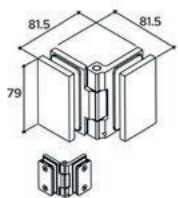

CRL COMO Anschlagband, mit Schraubenabdeckungen, 90° Glas-Glas, nach innen öffnend

Art.-Nr.	Beschreibung	Oberflächenasuführung		1
COM092CH	Como 90° Glas-Glas	Chrom	€55,95	€32,95
COM092BN	Como 90° Glas-Glas	Edelstahloptik gebürstet	€58,95	€32,95
COM092MBL	Como 90° Glas-Glas	Matt schwarz	€57,95	€32,95

NUR
€32,95*

* Mindestbestellmenge: 1 Stück. Preis für eine Bestellmenge von 1.
Preise gültig bis 31. Dezember 2024.