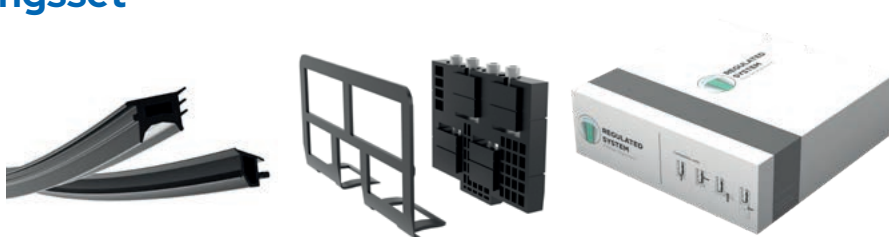

CRL VISION Befestigungsset für 5 m Bodenschiene

- 15 x Klemmen
- 2 x 5 m EPDM Gummidichtung

Art.-Nr.	Beschreibung	1	20
CV99CLAMP16	mit Gummis, für 16,76 mm / 17,52 mm VSG	€145,00	€135,00
CV99CLAMP20	mit Gummis, für 20,76 mm / 21,52 mm VSG	€145,00	€135,00
CV99CLAMP24	mit Gummis, für 24,76 mm / 25,52 mm VSG	€145,00	€135,00

* Mindestbestellmenge: 1 Stück. Preis für eine Bestellmenge von 20.

AB NUR
€135,00*