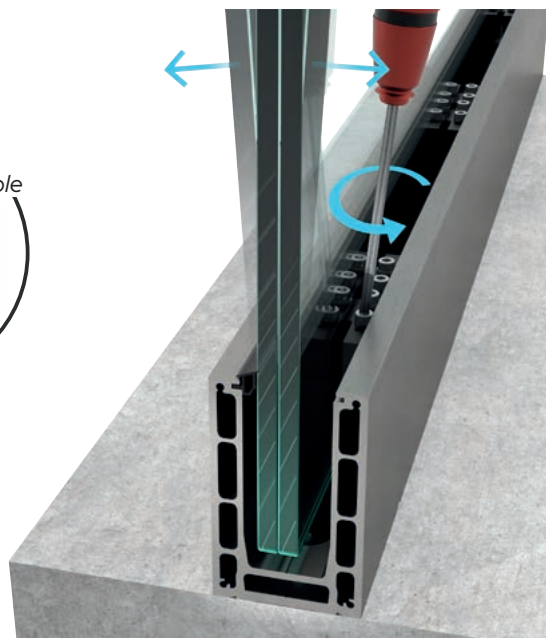

Einstellbares Balustradensystem CRL VISION

- Schnelle Montage von der sicheren Seite
- Einfache Ausrichtung
- Kein Spezialwerkzeug erforderlich
- Für 16,76 mm bis 25,52 mm VSG
- Einfaches System mit wenigen Komponenten
- AbP für private (0,5 kN) und öffentliche (1kN) Bereiche
- Systemstatik vorhanden
- Ecken, Endkappen, Handläufe u.v.m. verfügbar